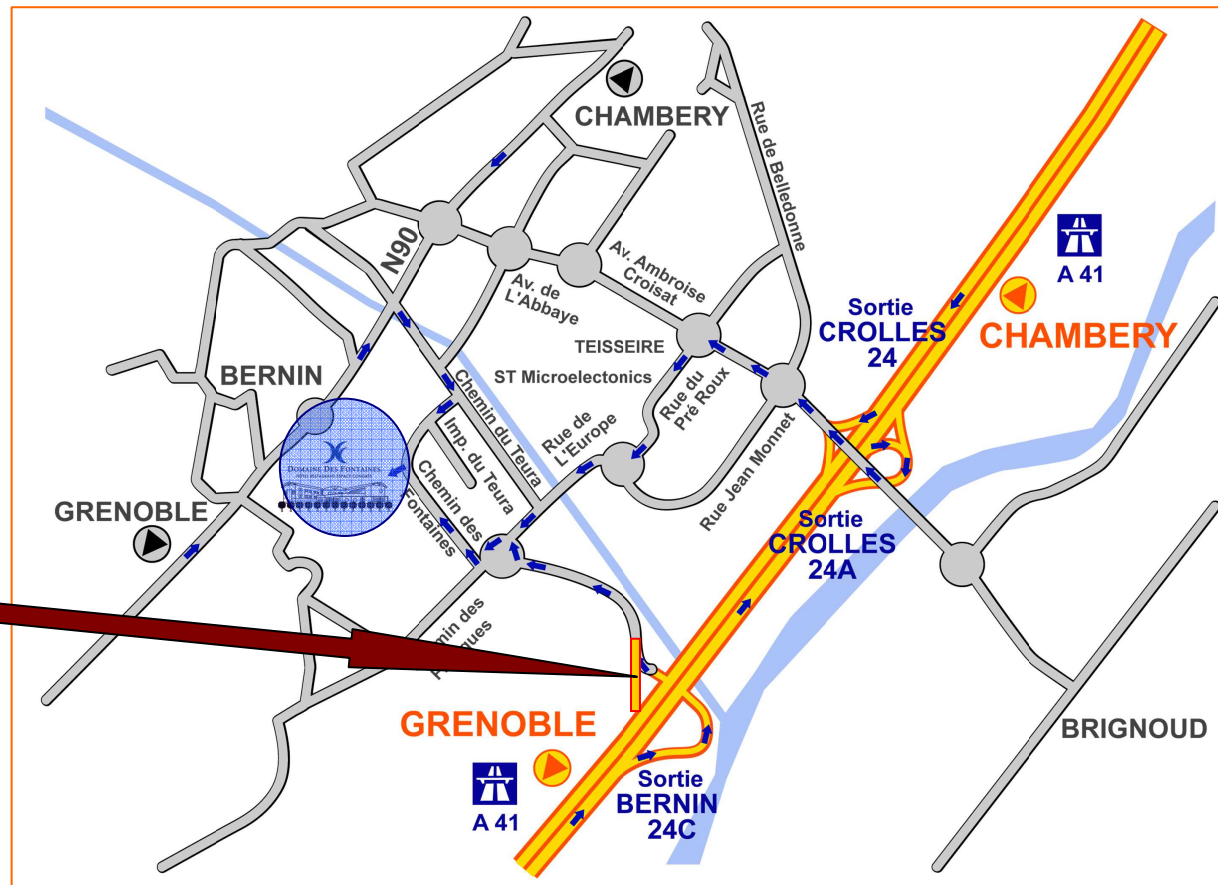

Plan d'accès

Un accès facile :

Depuis Lyon/Grenoble : A41, direction Chambéry sortie 24c "Bernin", à gauche au rond point et tourner tout de suite à droite

Depuis Chambéry : A41, direction Grenoble sortie « Crolles », 2^{ème} rond point à gauche puis tout de suite à droite après le 2^{ème} rond

Un retour facile vers l'A41 direction Grenoble depuis le parc d'activités "Les Fontaines"

140 places de parking gratuit !

Ligne de bus Transisère

Express Voiron – Grenoble – Lumbin
Arrêt « Les cloyères »

30 mn de la gare de Grenoble à chez nous

Nos coordonnées GPS : Est : 5,87623 ° - Nord : 45,26594 °

ESPACE CONGRES

DOMAINE DES FONTAINES
134 Chemin des Fontaines – 38190 BERNIN

www.domaine-des-fontaines.com