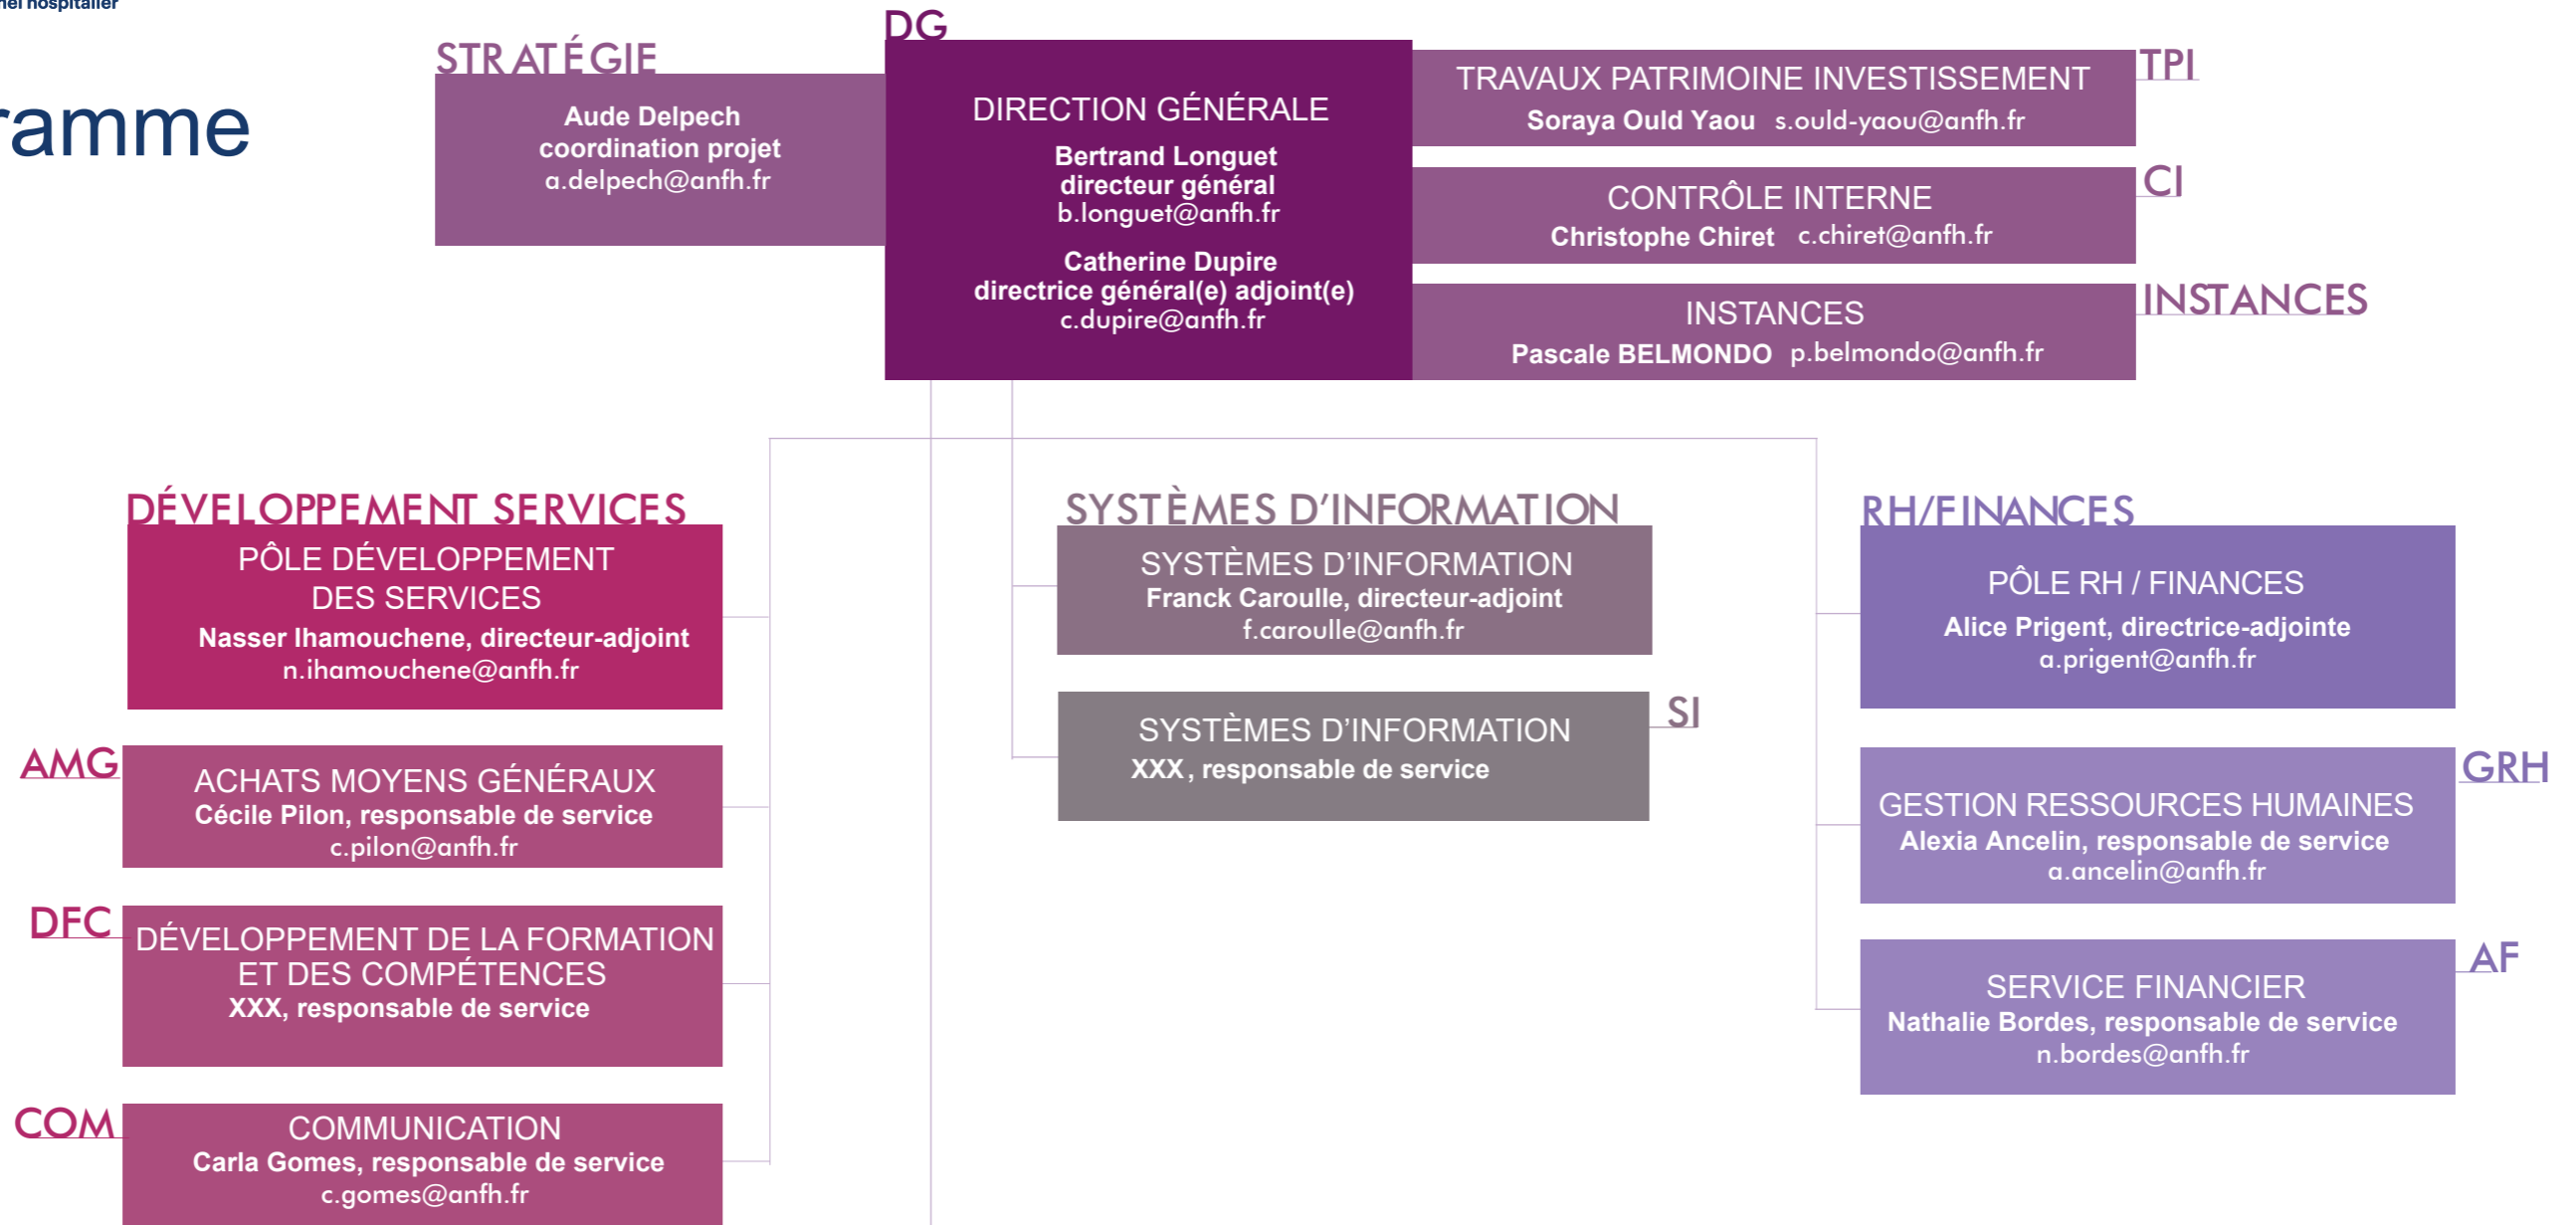

L'organigramme

26 DÉLÉGATIONS TERRITORIALES

ALPES Corinne Jarret - déléguée c.jarret@anfh.fr	BRETAGNE David Roussel - délégué d.roussel@anfh.fr	HAUTE-NORMANDIE Corinne Rouby - déléguée c.rouby@anfh.fr	MIDI-PYRÉNÉES Jean-Philippe Darin - délégué jf.darin@anfh.fr	OCÉAN INDIEN Guillaume Brionne - délégué g.brionne@anfh.fr
ALSACE XXX - délégué(e) xxx@anfh.fr	CENTRE Christelle Gasnier - déléguée c.gasnier@anfh.fr	ILE-DE-FRANCE Claudie Fardo - déléguée c.fardo@anfh.fr	NORD-PAS DE CALAIS Natalie Delgrange - déléguée n.delgrange@anfh.fr	RHÔNE Bruno Jan - délégué b.jan@anfh.fr
AQUITAINE Sylvie Tekpo - déléguée s.tekpo@anfh.fr	CHAMPAGNE-ARDENNE Jean Gournay - délégué j.gournay@anfh.fr	LANGUEDOC-ROUSSILLON Aude Delpéch - délégué(e) a.delpéch@anfh.fr	PAYS DE LA LOIRE M.A. Le Goff Pourias - déléguée ma.legoffpourias@anfh.fr	
AUVERGNE Philippe Gosset - délégué p.gosset@anfh.fr	CORSE Joïce Caron - délégué j.caron@anfh.fr	LIMOUSIN Isabelle Descamps - déléguée i.descamps@anfh.fr	PICARDIE Nathalie Richet - déléguée n.richet@anfh.fr	
BASSE-NORMANDIE Catherine Labbé - déléguée c.labbé@anfh.fr	FRANCHE-COMTÉ XXX - délégué(e) xxx@anfh.fr	LORRAINE Olivier GOMAND - délégué o.gomand@anfh.fr	POITOU-CHARENTES Anthony Brottier - délégué a.brottier@anfh.fr	
BOURGOGNE Vincent Testori - délégué v.testori@anfh.fr	GUYANE Marie-Noëlle Epailly - déléguée mn.epailly@anfh.fr	MARTINIQUE Laurent Volckmann - délégué l.volckmann@anfh.fr	PROVENCE-ALPES-CÔTE D'AZUR Marc Dumon - délégué m.dumon@anfh.fr	