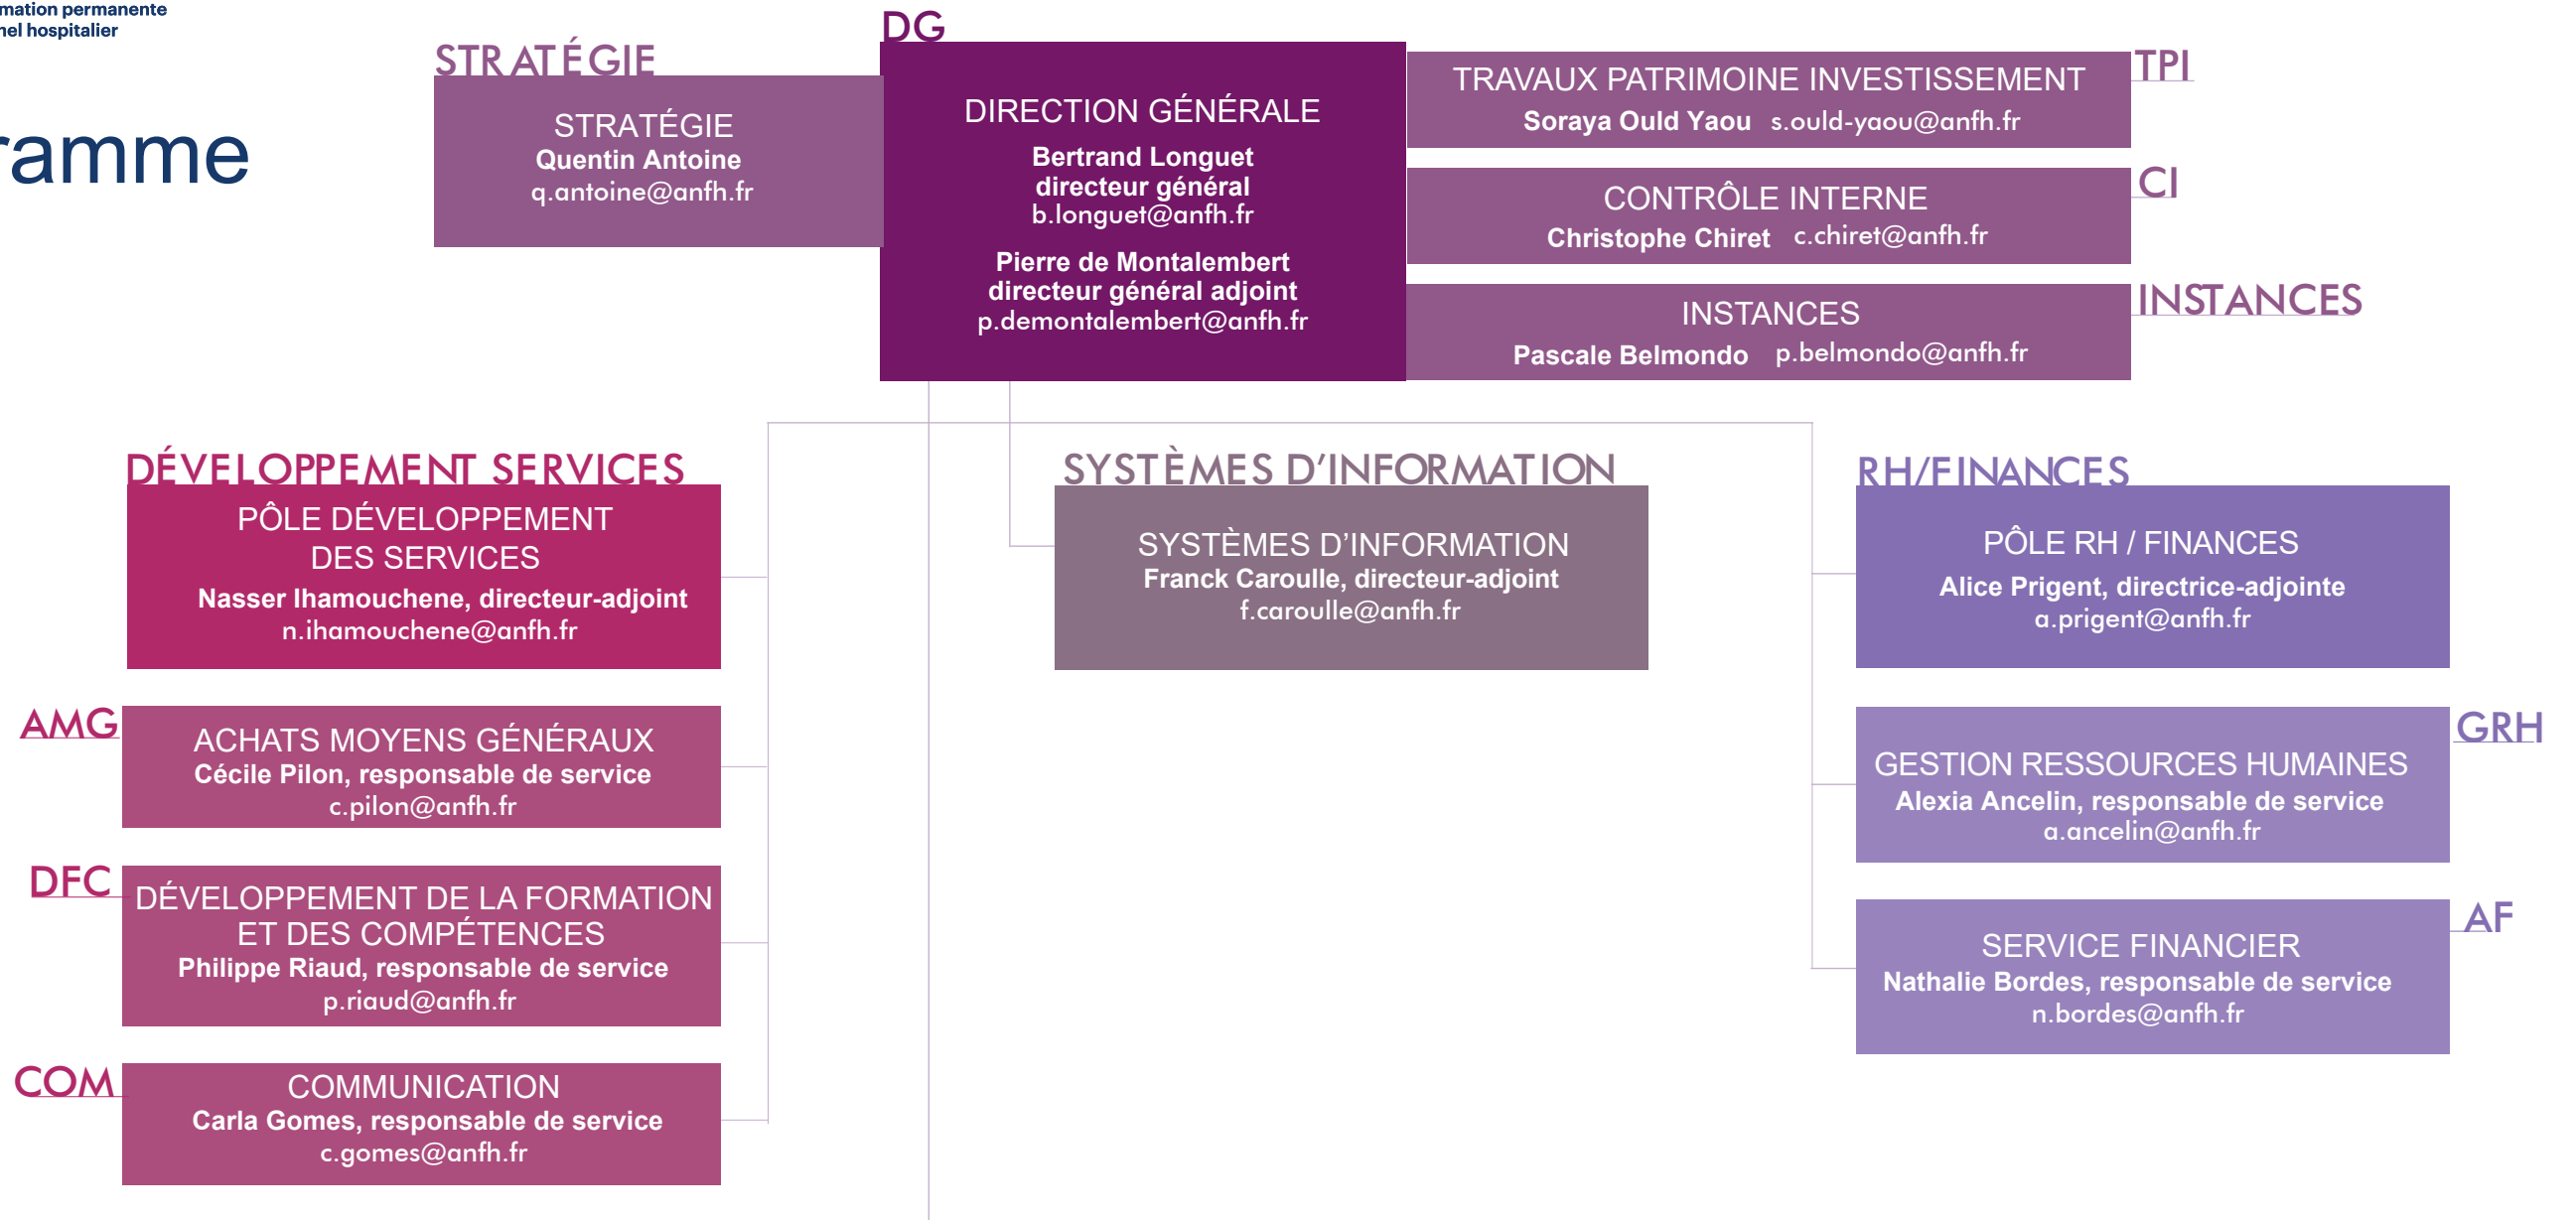

L'organigramme

16 DÉLÉGATIONS RÉGIONALES - 26 DÉLÉGATIONS TERRITORIALES

ANFH AUVERGNE-RHÔNE-ALPES

- ANFH Alpes
Déléguee territoriale : Corinne JARRET
c.jarret@anfh.fr
- ANFH Auvergne
Déléguee regionale : Philippe GOSSET
p.gosset@anfh.fr
- ANFH Rhône
Déléguee territorial : Bruno JAN
b.jan@anfh.fr
- ANFH BOURGOGNE-FRANCHE-COMTÉ
Déléguee regionale : Vincent TESTORI
v.testori@anfh.fr
- ANFH Bourgogne
Déléguee territoriale : Dominique LOISON
d.loison@anfh.fr