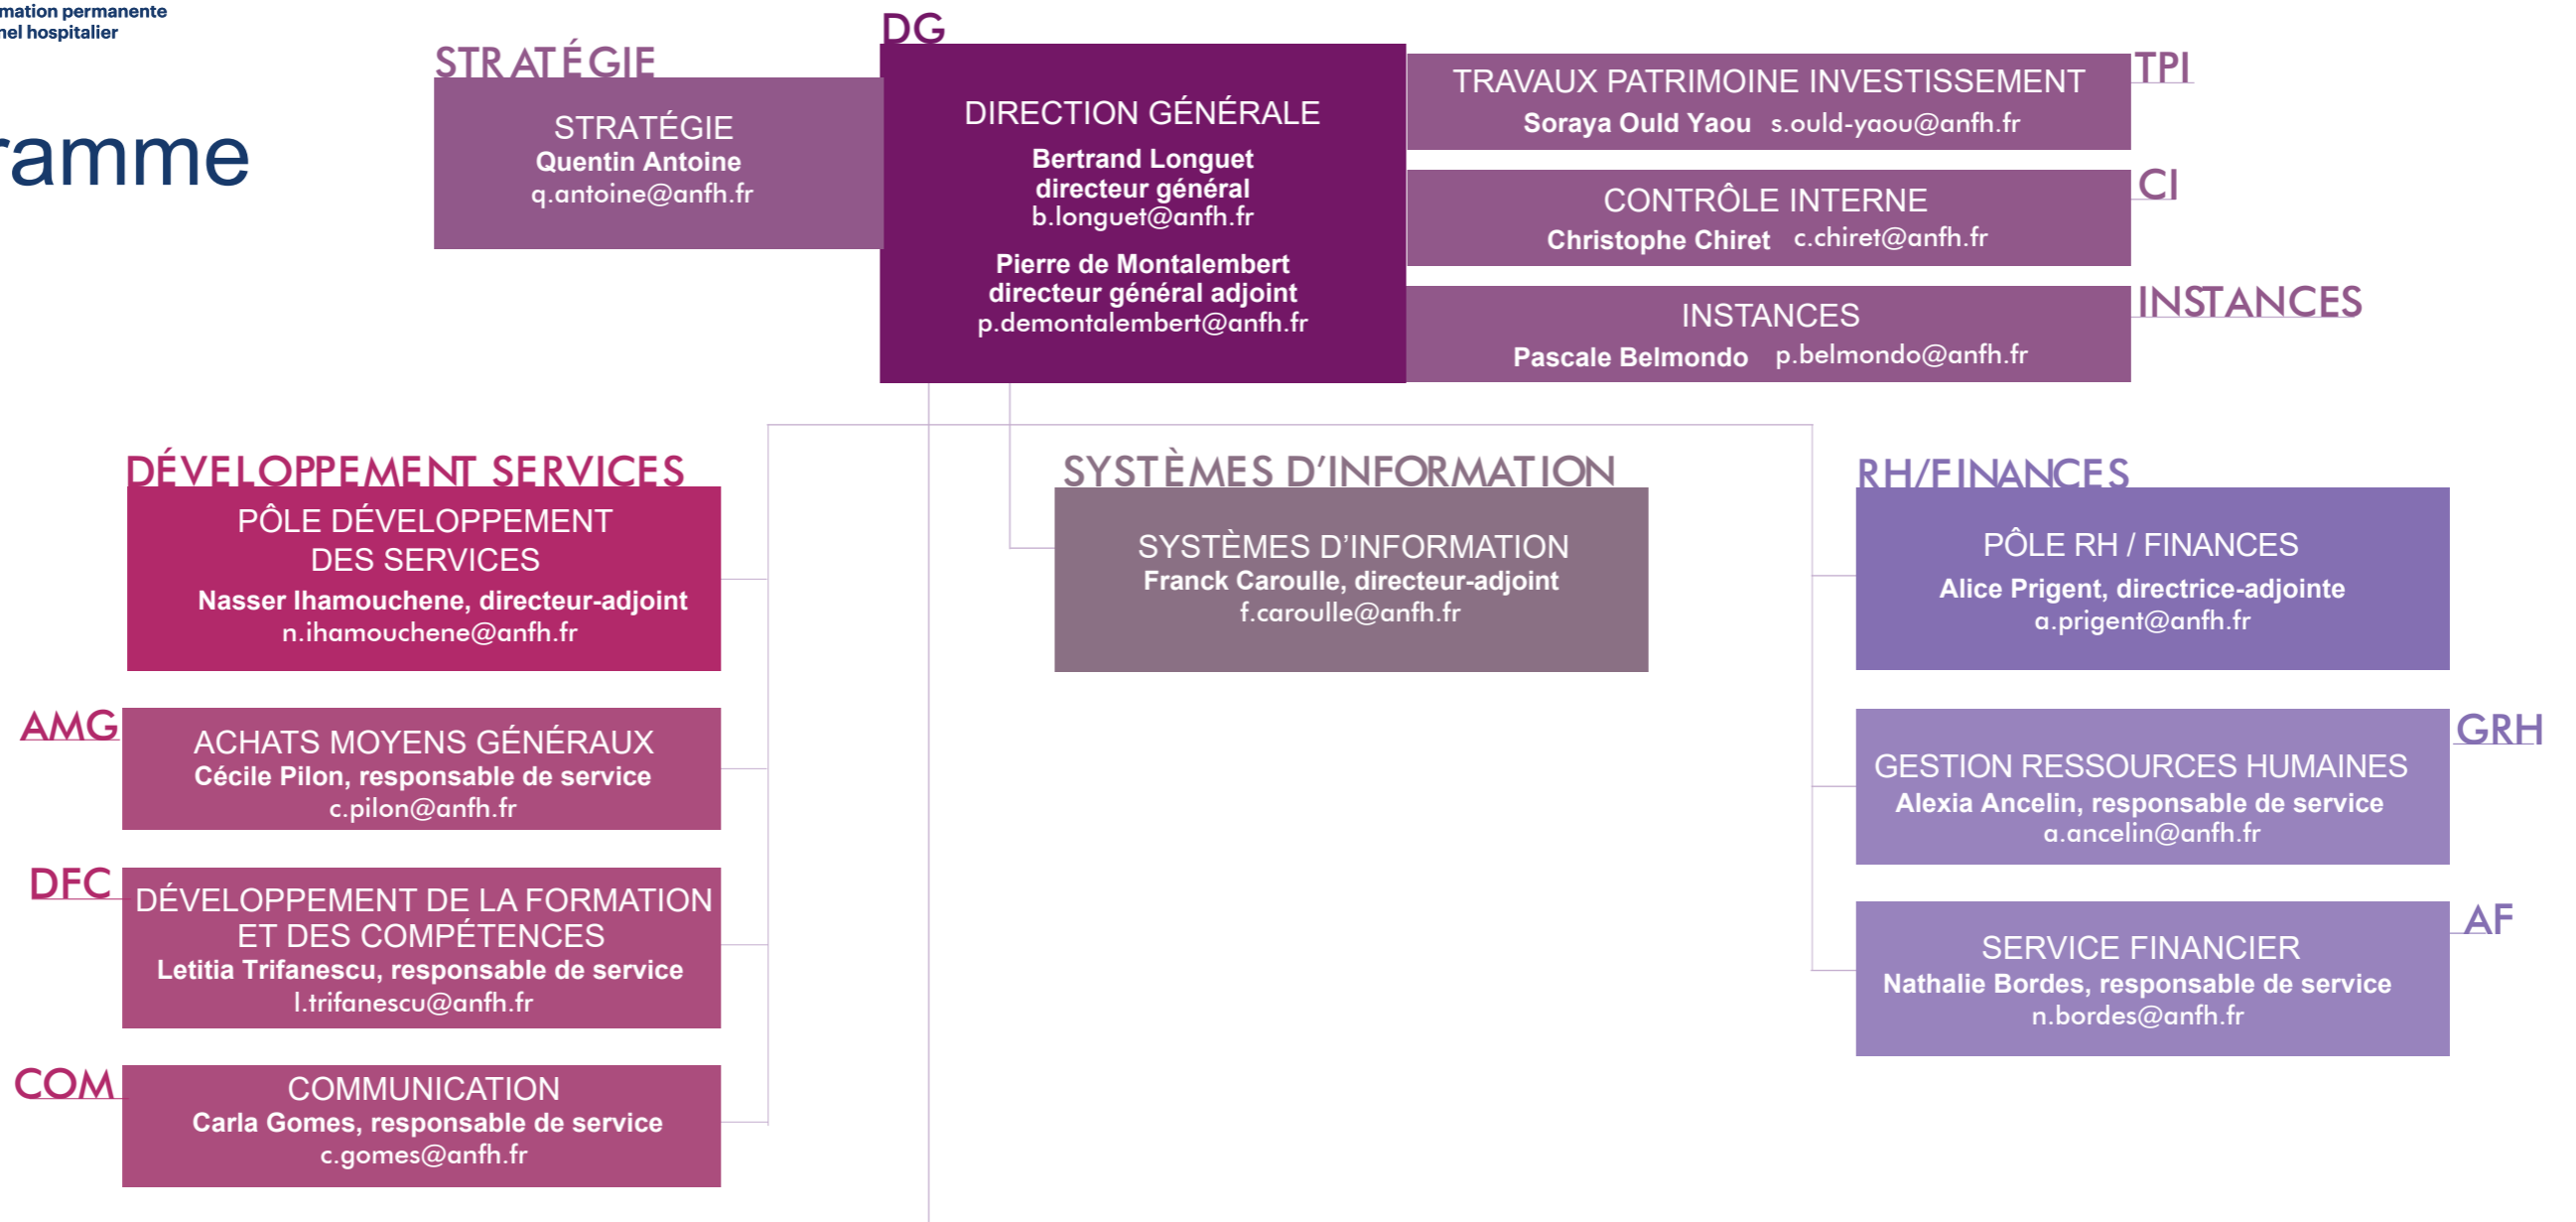

L'organigramme

16 DÉLÉGATIONS RÉGIONALES - 26 DÉLÉGATIONS TERRITORIALES

<p>ANFH AUVERGNE-RHÔNE-ALPES</p> <ul style="list-style-type: none"> ANFH Alpes Déléguee territoriale : Corinne JARRET c.jarret@anfh.fr ANFH Auvergne Délégué régional : Philippe GOSSET p.gosset@anfh.fr ANFH Rhône Délégué territorial : Bruno JAN b.jan@anfh.fr <p>ANFH BOURGOGNE-FRANCHE-COMTÉ</p> <ul style="list-style-type: none"> ANFH Bourgogne Délégué régional : Vincent TESTORI v.testori@anfh.fr ANFH Franche-Comté Délégué territorial : Dominique LOISON d.loison@anfh.fr 	<p>ANFH BRETAGNE Délégué régional : David ROUSSEL d.rousseau@anfh.fr</p> <p>ANFH CENTRE-VAL DE LOIRE Déléguée régionale : Christelle GASNIER c.gasnier@anfh.fr</p> <p>ANFH CORSE Délégué régional : Joïce CARON j.caron@anfh.fr</p> <p>ANFH GRAND EST</p> <ul style="list-style-type: none"> ANFH Alsace Délégué territorial (<i>intérim</i>) : Jean GOURNAY j.gournay@anfh.fr ANFH Champagne-Ardenne Délégué régional : Jean GOURNAY j.gournay@anfh.fr ANFH Lorraine Délégué territorial : Olivier GOMAND o.gomand@anfh.fr 	<p>ANFH GUYANE Déléguée régionale : Marie-Noëlle EPAILLY mn.epailly@anfh.fr</p> <p>ANFH HAUTS-DE-FRANCE</p> <ul style="list-style-type: none"> ANFH Nord-Pas-de-Calais Déléguée régionale : Natalie DELGRANGE n.delgrange@anfh.fr ANFH Picardie Déléguée territoriale : Nathalie RICHER n.richert@anfh.fr <p>ANFH ÎLE-DE-FRANCE Déléguée régionale : Claudie FARDO c.fardo@anfh.fr</p> <p>ANFH MARTINIQUE Délégué régional : Laurent VOLCKMANN l.volckmann@anfh.fr</p>	<p>ANFH NORMANDIE</p> <ul style="list-style-type: none"> ANFH Basse-Normandie Déléguée territoriale : Catherine LABBÉ c.labbe@anfh.fr ANFH HAUTE-NORMANDIE Déléguée régionale : Corinne ROUBY c.rouby@anfh.fr <p>ANFH NOUVELLE-AQUITAINE</p> <ul style="list-style-type: none"> ANFH Aquitaine Déléguée régionale : Sylvie TEKPO s.tekpo@anfh.fr ANFH Limousin Déléguée territoriale : Isabelle DESCAMPS i.descamps@anfh.fr ANFH Poitou-Charentes Délégué territorial : Anthony BROTTIER a.brottier@anfh.fr 	<p>ANFH OCCITANIE</p> <ul style="list-style-type: none"> ANFH Languedoc-Roussillon Déléguée régionale : Aude DELPECH a.delpech@anfh.fr ANFH Midi-Pyrénées Délégué territorial : Zouhir HAMMOU-KADDOUR z.hammoukaddour@anfh.fr <p>ANFH OCÉAN INDIEN Délégué régional : Guillaume BRIONNE g.brionne@anfh.fr</p> <p>ANFH PAYS DE LA LOIRE Déléguée régionale : Christelle GASNIER (<i>interim</i>) c.gasnier@anfh.fr</p> <p>ANFH PROVENCE-ALPES-CÔTE-D'AZUR Délégué régional : Marc DUMON m.dumon@anfh.fr</p>
--	--	--	--	--