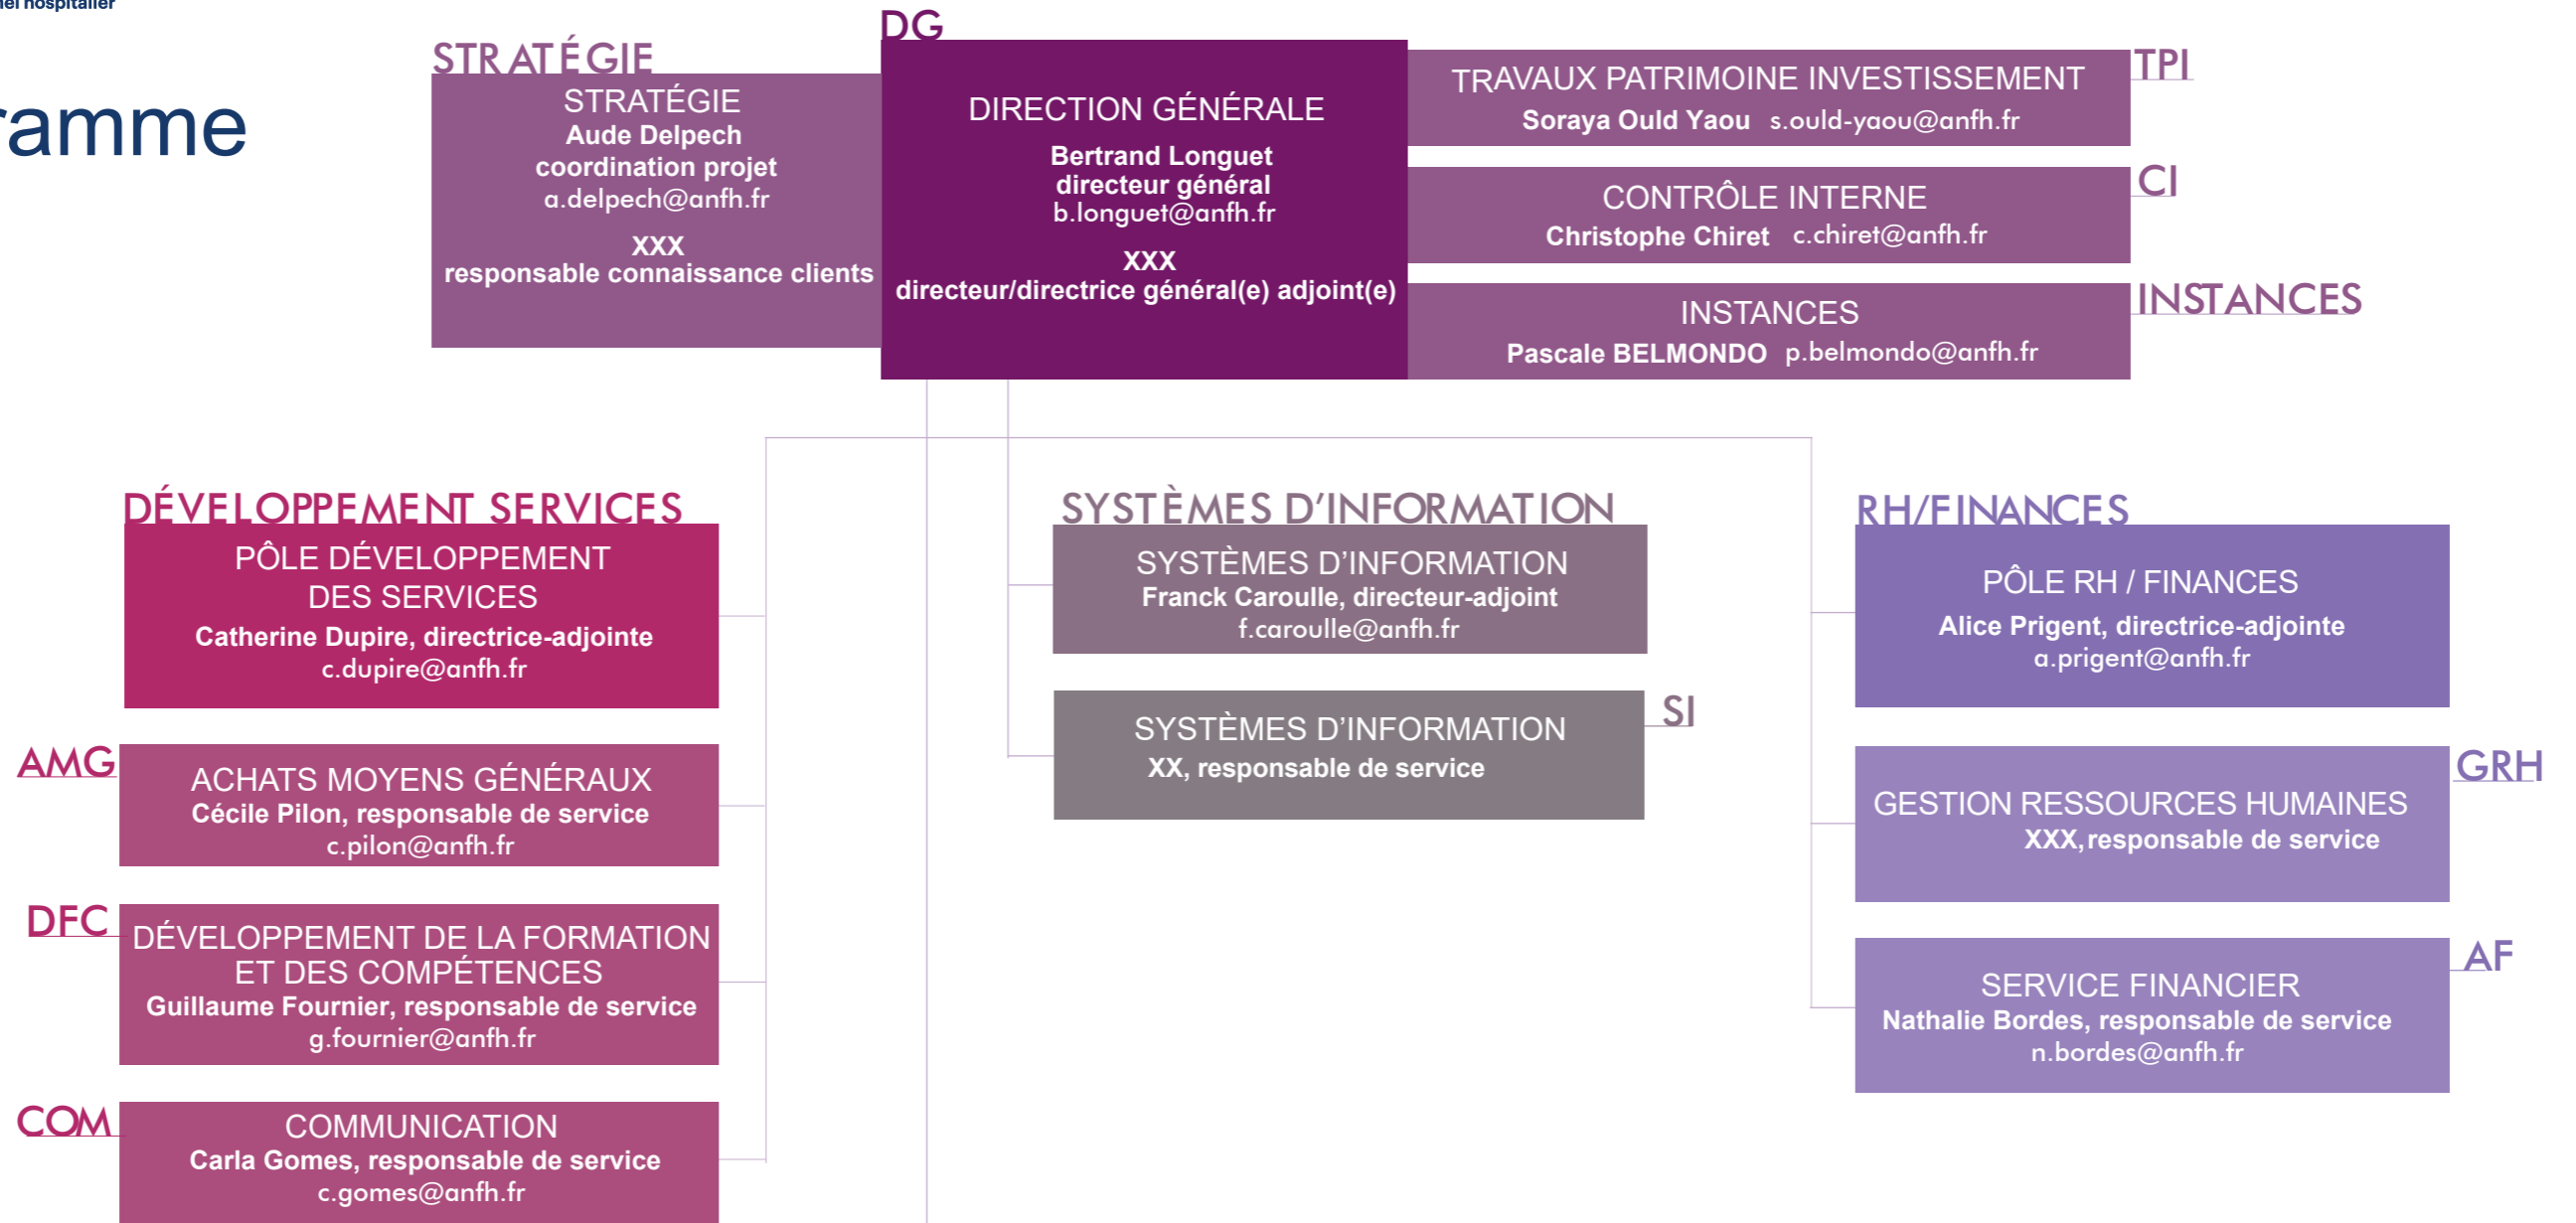

L'organigramme

26 DÉLÉGATIONSTERRITORIALES

ALPES Corinne Jarret - déléguée c.jarret@anfh.fr	BRETAGNE David Roussel - délégué d.roussel@anfh.fr	HAUTE-NORMANDIE Corinne Rouby - déléguée c.rouby@anfh.fr	MIDI-PYRÉNÉES Jean-Philippe Darin - délégué jf.darin@anfh.fr	OCÉAN INDIEN Guillaume Brionne - délégué g.brionne@anfh.fr
ALSACE Dominique Muller - déléguée d.muller@anfh.fr	CENTRE Christelle Gasnier - déléguée c.gasnier@anfh.fr	ILE-DE-FRANCE Claudie Fardo - déléguée c.fardo@anfh.fr	NORD-PAS DE CALAIS Natalie Delgrange - déléguée n.delgrange@anfh.fr	RHÔNE Bruno Jan - délégué b.jan@anfh.fr
AQUITAINE Sylvie Tekpo - déléguée s.tekpo@anfh.fr	CHAMPAGNE-ARDENNE Jean Gournay - délégué j.gournay@anfh.fr	LANGUEDOC-ROUSSILLON Nasser Ihamouchene - délégué n.ihamouchene@anfh.fr	PAYS DE LA LOIRE M.A. Le Goff Pourias - déléguée ma.legoffpourias@anfh.fr	
AUVERGNE Philippe Gosset - délégué p.gosset@anfh.fr	CORSE Joïce Caron - délégué j.caron@anfh.fr	LIMOUSIN Isabelle Descamps - déléguée i.descamps@anfh.fr	PICARDIE Nathalie Richet - déléguée n.richet@anfh.fr	
BASSE-NORMANDIE Catherine Labbé - déléguée c.labbé@anfh.fr	FRANCHE-COMTÉ Mickaël Eveno - délégué m.eveno@anfh.fr	LORRAINE XXX - délégué(e) xxx@anfh.fr	POITOU-CHARENTES Anthony Brottier - délégué a.brottier@anfh.fr	
BOURGOGNE Vincent Testori - délégué v.testori@anfh.fr	GUYANE Marie-Noëlle Epailly - déléguée mn.epailly@anfh.fr	MARTINIQUE Laurent Volckmann - délégué l.volckmann@anfh.fr	PROVENCE-ALPES-CÔTE D'AZUR Marc Dumon - délégué m.dumon@anfh.fr	