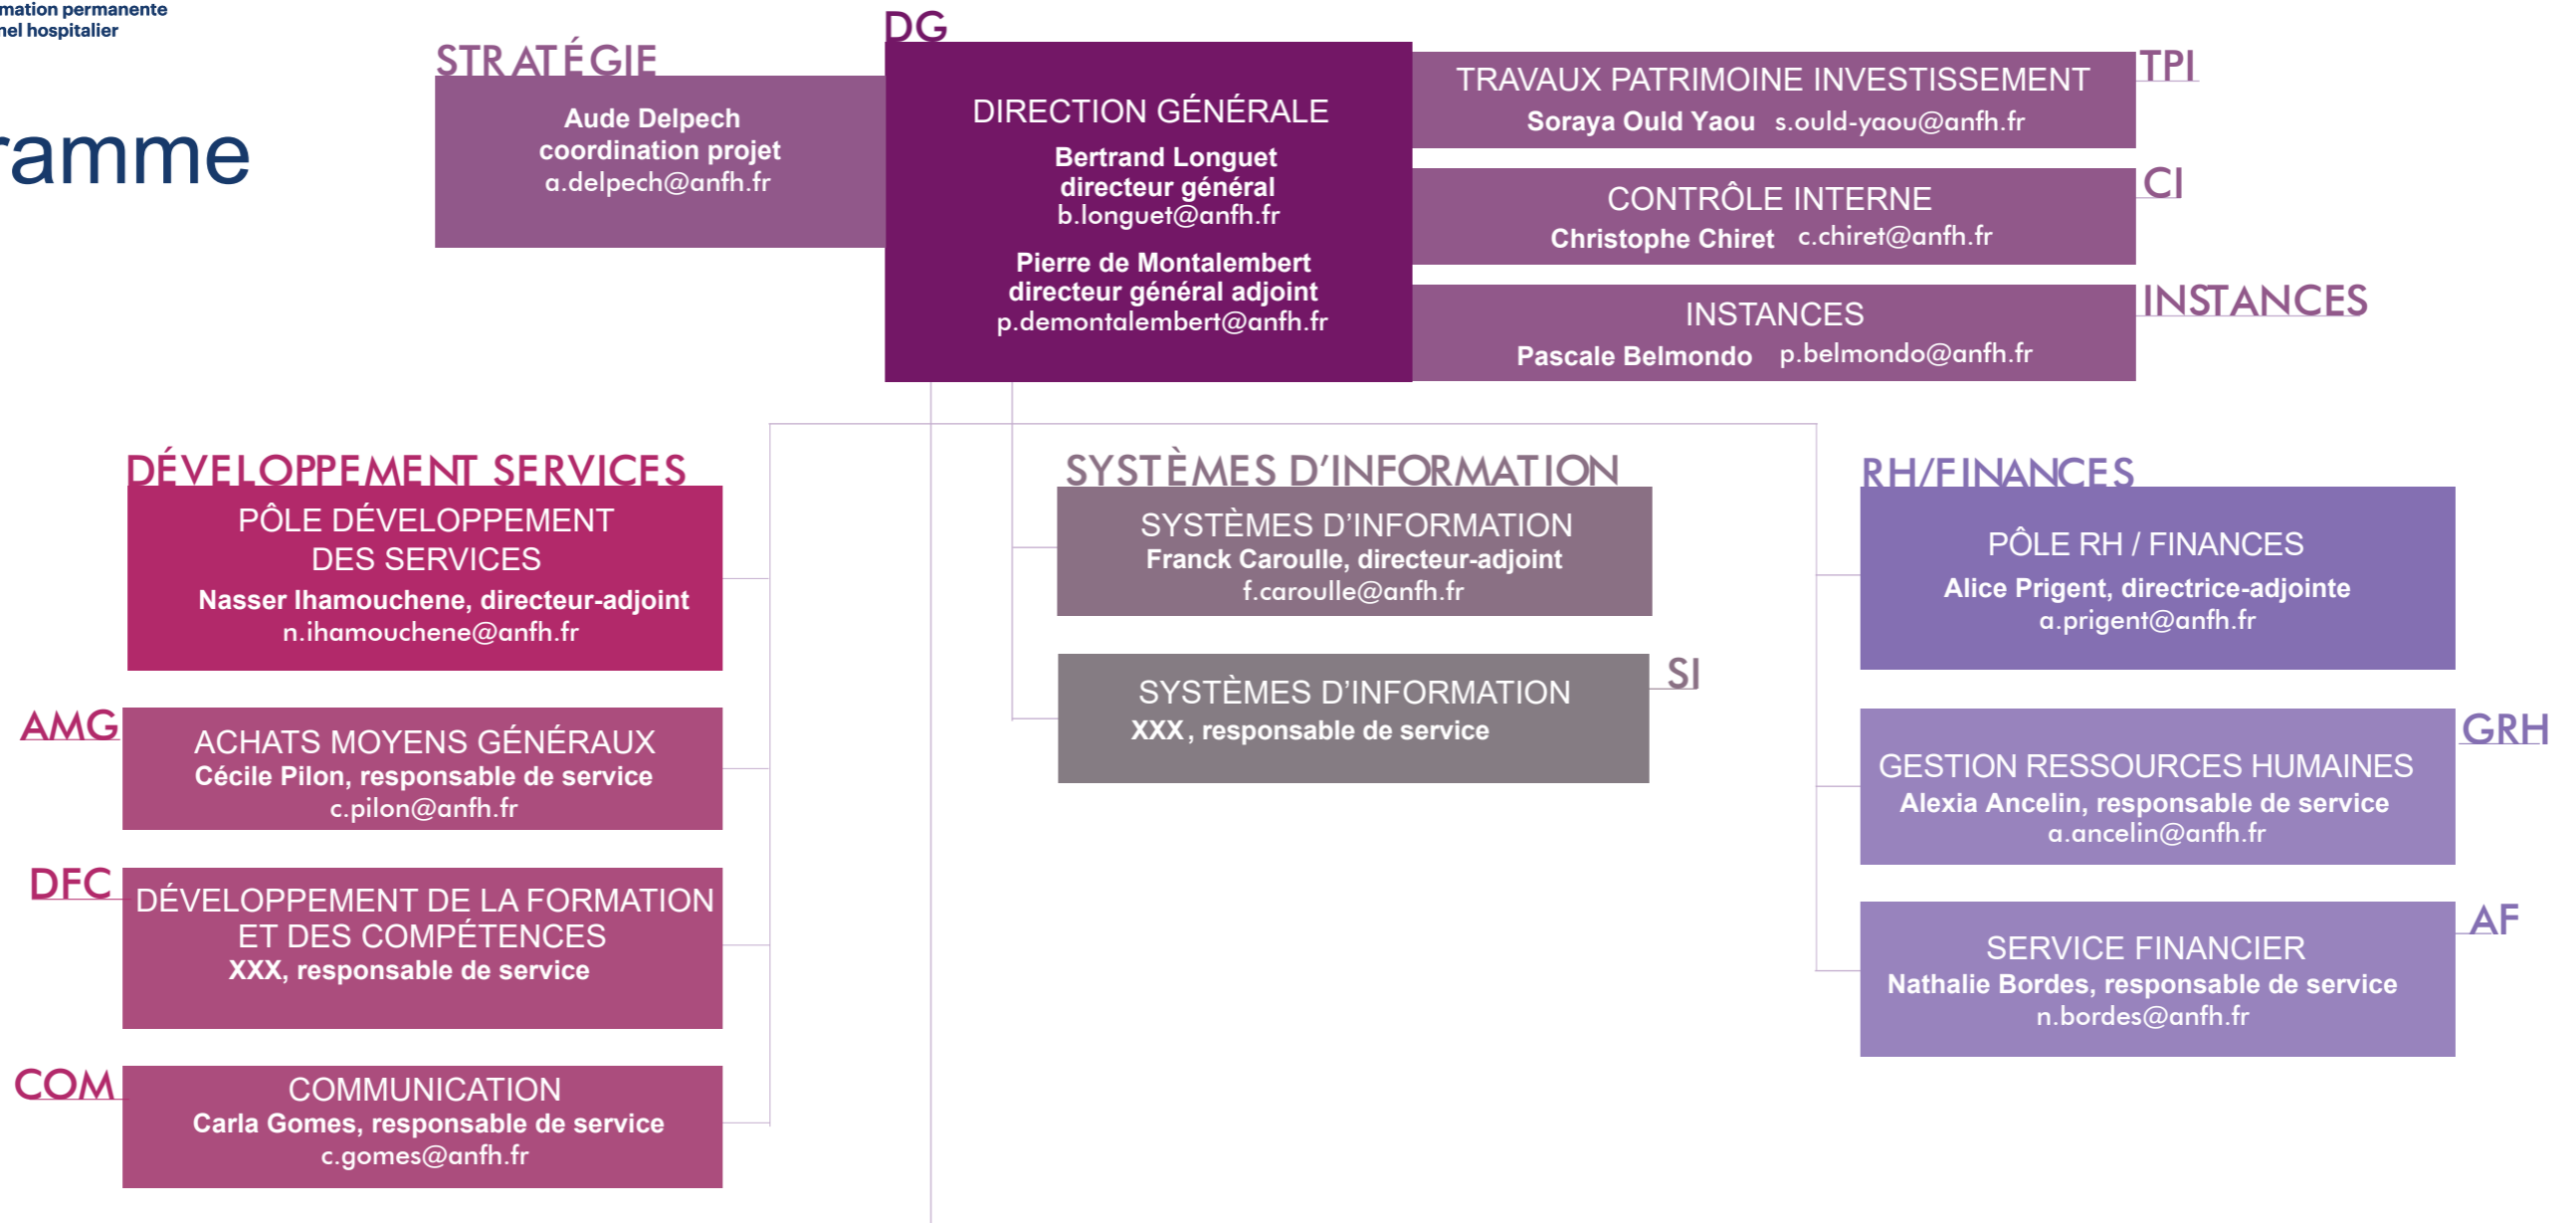

L'organigramme

16 DÉLÉGATIONS RÉGIONALES - 26 DÉLÉGATIONS TERRITORIALES

ANFH AUVERGNE-RHÔNE-ALPES

- ANFH Alpes
Délégue territoriale : Corinne JARRET
c.jarret@anhf.fr

- ANFH Auvergne
Délégue régional : Philippe GOSSET
p.gosset@anhf.fr