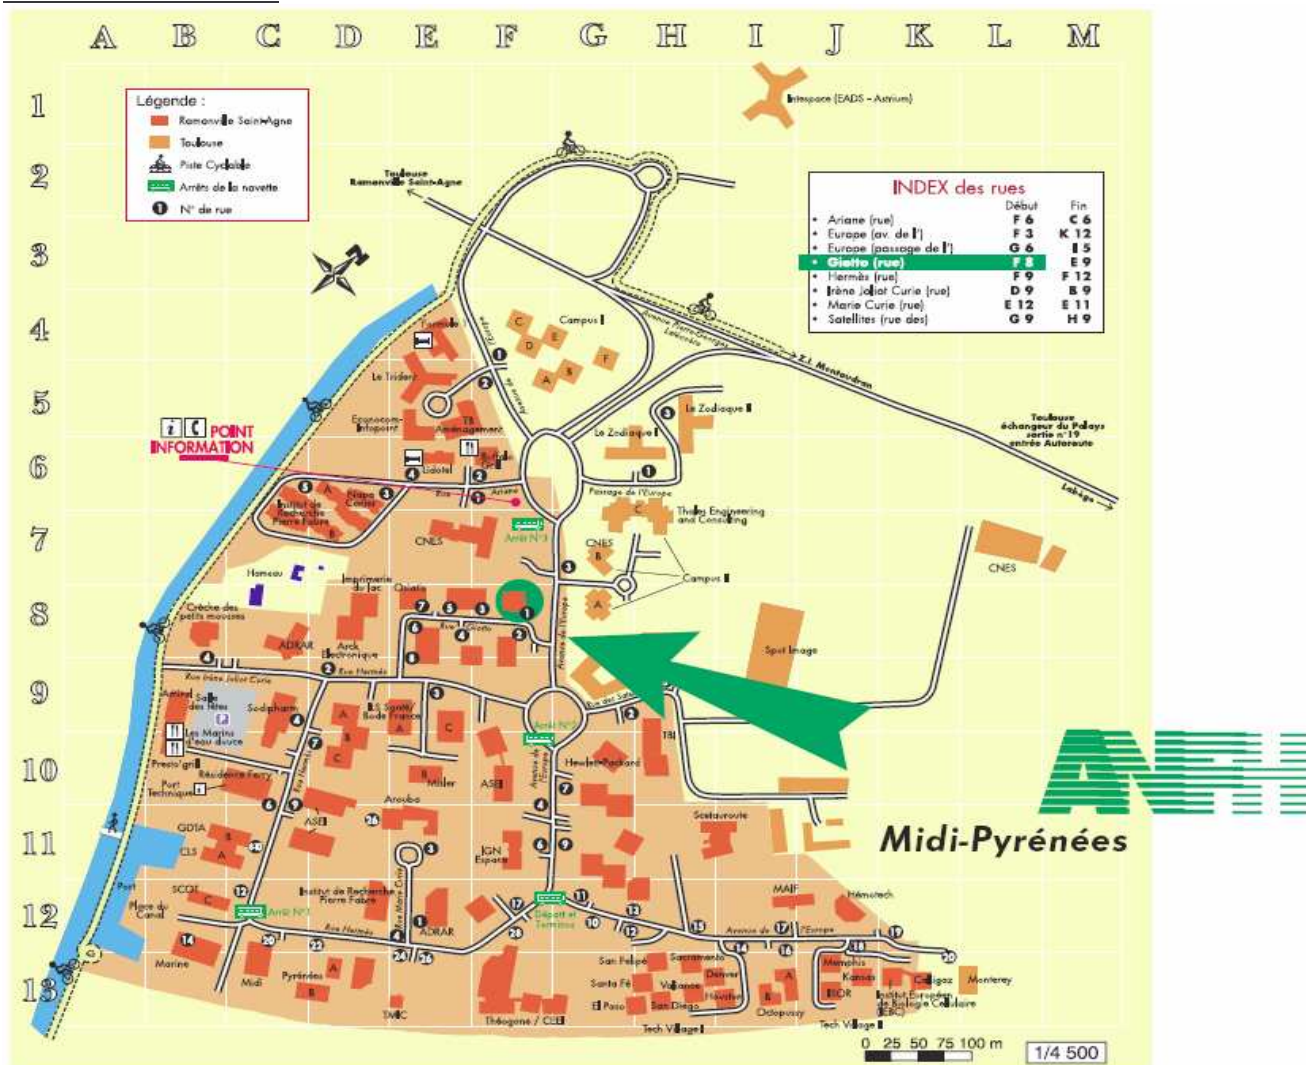

Adresse de la délégation ANFH

Accès au Parc du Canal

Transport individuel

- ☑ **De Montpellier (A61)** : Dir. Toulouse-centre. Après péage, dir. Ramonville, sortie 19. Puis suivre dir. CNES/Parc du Canal. Au rond-point à côté du Buffalo-grill, prendre direction Rue Giotto (petit panneau violet) puis la 1^{re} rue à droite.
- ☑ **De Ramonville Castanet (N113)** : Dir. Ramonville Accès métro. Puis après le rond point avec feux, suivre dir Bordeaux ou Labège... Prendre bretelle en dir. CNES/Parc du Canal. Au rond-point à côté du Buffalo-grill, prendre direction Rue Giotto (petit panneau violet) puis la 1^{re} rue à droite.
- ☑ **De Bordeaux (A62) ou par le périphérique intérieur (contournement Est)** : dir Montpellier, puis suivre Ramonville (dernière sortie avant péage). Puis suivre dir. CNES/Parc du Canal. Au rond-point à côté du Buffalo-grill, prendre direction Rue Giotto (petit panneau violet) puis la 1^{re} rue à droite.
- ☑ **De Toulouse centre (N113)** : Dir Montpellier/Labège. Au feu en forme de Y avant l'entrée de Ramonville (face Mc Donald's), prendre à gauche, dir. Montpellier/Labège (ne pas rentrer dans Ramonville). Prendre bretelle en dir. CNES/Parc du Canal. Au rond-point à côté du Buffalo-grill, prendre direction Rue Giotto (petit panneau violet) puis la 1^{re} rue à droite.