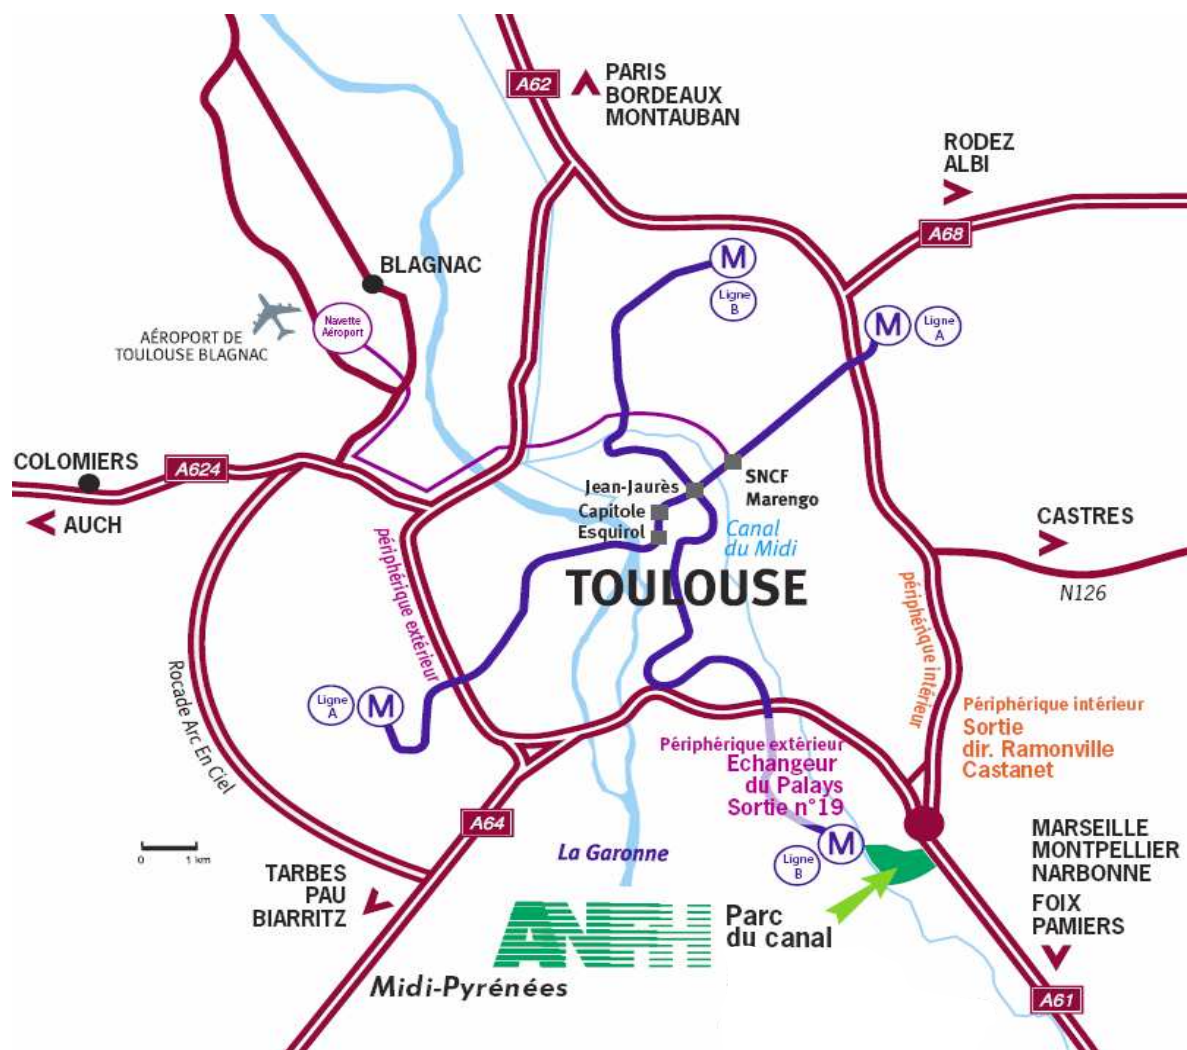

ACCÈS À L'ANFH MIDI-PYRÉNÉES ET SITES ANNEXES

Parc du Canal à Ramonville-Saint-Agne www.sicoval.fr

Accès à Ramonville-Saint-Agne

Plan détaillé du
Parc du Canal
voir au verso

ANFH *Midi-Pyrénées*

Parc du Canal
1 rue Giotto
31520 Ramonville-Saint-Agne
05 61 14 78 68

Adresse de la délégation ANFH

Accès au Parc du Canal

Transport individuel

- ☑ **De Montpellier (A61)** : Dir. Toulouse-centre. Après péage, dir. Ramonville, sortie 19. Puis suivre dir. CNES/Parc du Canal. Au rond-point à côté du Buffalo-grill, prendre direction Rue Giotto (petit panneau violet) puis la 1^{re} rue à droite.
- ☑ **De Ramonville Castanet (N113)** : Dir. Ramonville Accès métro. Puis après le rond point avec feux, suivre dir Bordeaux ou Labège... Prendre bretelle en dir. CNES/Parc du Canal. Au rond-point à côté du Buffalo-grill, prendre direction Rue Giotto (petit panneau violet) puis la 1^{re} rue à droite.
- ☑ **De Bordeaux (A62) ou par le périphérique intérieur (contournement Est)** : dir Montpellier, puis suivre Ramonville (dernière sortie avant péage). Puis suivre dir. CNES/Parc du Canal. Au rond-point à côté du Buffalo-grill, prendre direction Rue Giotto (petit panneau violet) puis la 1^{re} rue à droite.
- ☑ **De Toulouse centre (N113)** : Dir Montpellier/Labège. Au feu en forme de Y avant l'entrée de Ramonville (face Mc Donald's), prendre à gauche, dir. Montpellier/Labège (ne pas rentrer dans Ramonville). Prendre bretelle en dir. CNES/Parc du Canal. Au rond-point à côté du Buffalo-grill, prendre direction Rue Giotto (petit panneau violet) puis la 1^{re} rue à droite.